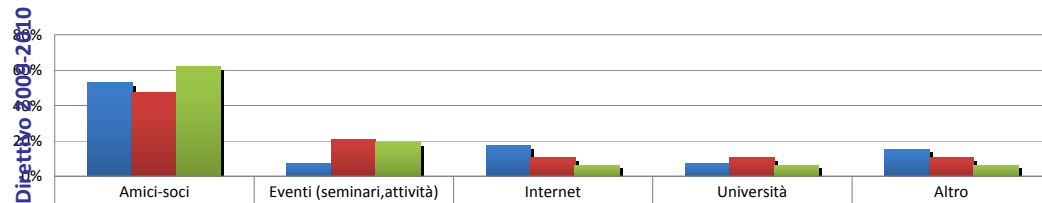

Residenza	Nuovi soci	Vecchi soci	Soci non ancora scaduti	Totale associazione	Percentuali			
					Nuovi soci	Vecchi soci	Soci non ancora	totale associazione
Cagliari	78	9	51	138	80%	47%	81%	77%
Carbonia-Iglesias	3	3		6	3%	16%	0%	3%
Nuoro	4	1	3	8	4%	5%	5%	4%
Olbia-Tempio	1			1	1%	0%	0%	1%
Oristano	8	4	7	19	8%	21%	11%	11%
Medio Campidano	2	1	1	4	2%	5%	2%	2%
Sassari	1		1	2	1%	0%	2%	1%
Ogliastra	1	1		2	1%	5%	0%	1%
TOTALI	98	19	63	180	100%	100%	100%	100%

Come si conosce l'associazione

ETÀ

Università di provenienza

Residenza

Come si conosce l'associazione

	Amici-soci	Eventi (seminari,attività)	Internet	Università	Altro
Nuovi soci	53%	7%	17%	7%	15%
Vecchi soci	47%	21%	11%	11%	11%
Soci non ancora scaduti	62%	19%	6%	6%	6%

ETÁ

	18 - 20	21 - 23	24 - 26	27 in poi...
Nuovi soci	14%	44%	29%	13%
Vecchi soci	16%	16%	47%	21%
Soci non ancora scaduti	13%	44%	33%	10%

Università di provenienza

	Scienze MM.FF.NN.	Economia	Giurisprudenza	Ingegneria	Lettere	Lingue	Medicina	Scienze della formazione	Farmacia	Scienze politiche	Lavoratore	Altro
Nuovi soci	3%	30%	8%	8%	4%	21%	2%	6%	3%	7%	2%	5%
Vecchi soci	5%	26%	5%	16%	0%	5%	0%	11%	0%	5%	5%	21%
Soci non ancora scaduti	6%	24%	6%	22%	2%	6%	3%	8%	0%	6%	0%	16%