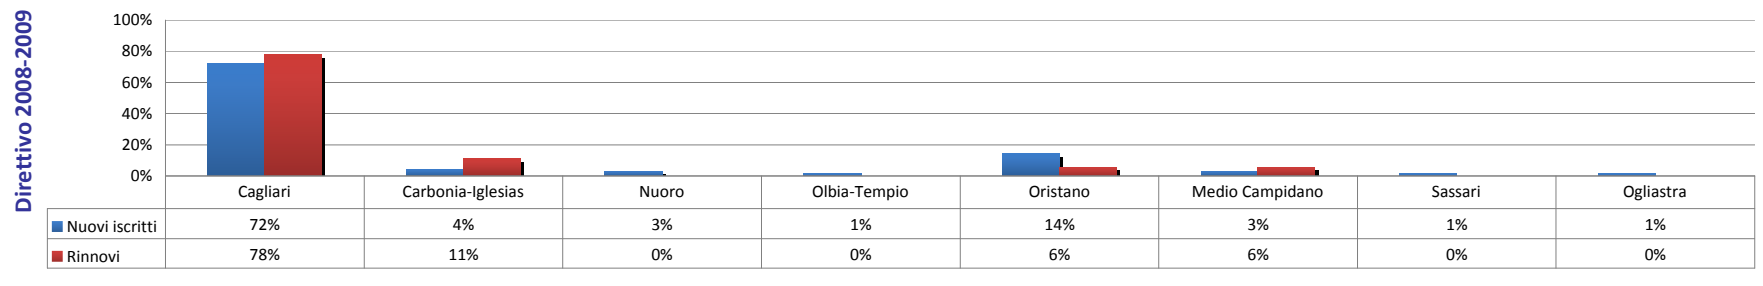

Residenza	Nuovi soci	Vecchi soci	Soci non ancora scaduti	Totale associazione	Percentuali			
					Nuovi soci	Vecchi soci	Soci non ancora	totale associazione
Cagliari	78	9	51	138	80%	47%	81%	77%
Carbonia-Iglesias	3	3		6	3%	16%	0%	3%
Nuoro	4	1	3	8	4%	5%	5%	4%
Olbia-Tempio	1			1	1%	0%	0%	1%
Oristano	8	4	7	19	8%	21%	11%	11%
Medio Campidano	2	1	1	4	2%	5%	2%	2%
Sassari	1		1	2	1%	0%	2%	1%
Ogliastra	1	1		2	1%	5%	0%	1%
TOTALI	98	19	63	180	100%	100%	100%	100%

Come si conosce l'associazione

ETÀ

Università di provenienza

Residenza

Come si conosce l'associazione

	Amici-soci	Eventi (seminari,attività)	Internet	Università	Altro
Nuovi soci	53%	7%	17%	7%	15%
Vecchi soci	47%	21%	11%	11%	11%
Soci non ancora scaduti	62%	19%	6%	6%	6%

ETÁ

	18 - 20	21 - 23	24 - 26	27 in poi...
Nuovi soci	14%	44%	29%	13%
Vecchi soci	16%	16%	47%	21%
Soci non ancora scaduti	13%	44%	33%	10%

Università di provenienza

	Scienze MM.FF.NN.	Economia	Giurisprudenza	Ingegneria	Lettere	Lingue	Medicina	Scienze della formazione	Farmacia	Scienze politiche	Lavoratore	Altro
Nuovi soci	3%	30%	8%	8%	4%	21%	2%	6%	3%	7%	2%	5%
Vecchi soci	5%	26%	5%	16%	0%	5%	0%	11%	0%	5%	5%	21%
Soci non ancora scaduti	6%	24%	6%	22%	2%	6%	3%	8%	0%	6%	0%	16%