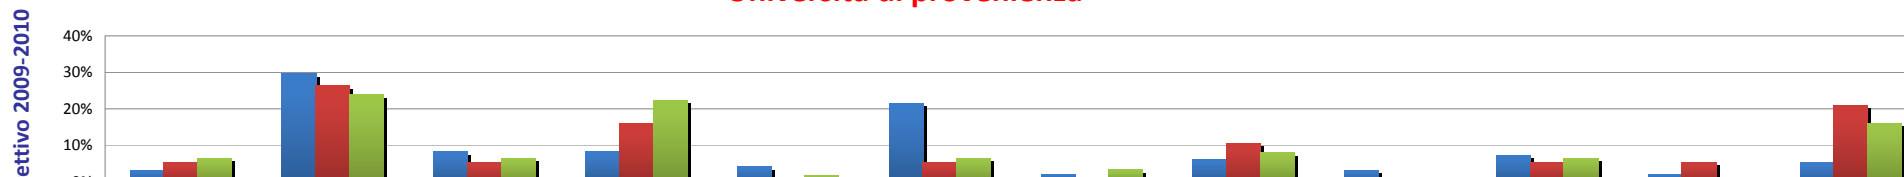

Università di provenienza

	Scienze MM.FF.NN.	Economia	Giurisprudenza	Ingegneria	Lettere	Lingue	Medicina	Scienze della formazione	Farmacia	Scienze politiche	Lavoratore	Altro
Nuovi soci	3%	30%	8%	8%	4%	21%	2%	6%	3%	7%	2%	5%
Vecchi soci	5%	26%	5%	16%	0%	5%	0%	11%	0%	5%	5%	21%
Soci non ancora scaduti	6%	24%	6%	22%	2%	6%	3%	8%	0%	6%	0%	16%