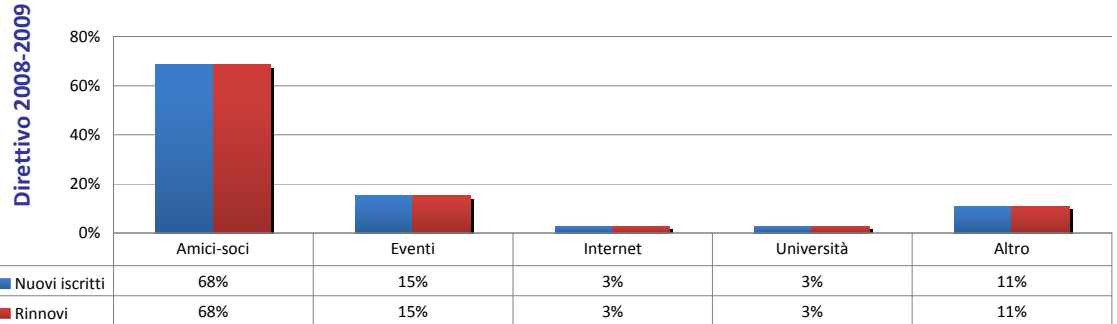

Come si conosce l'associazione