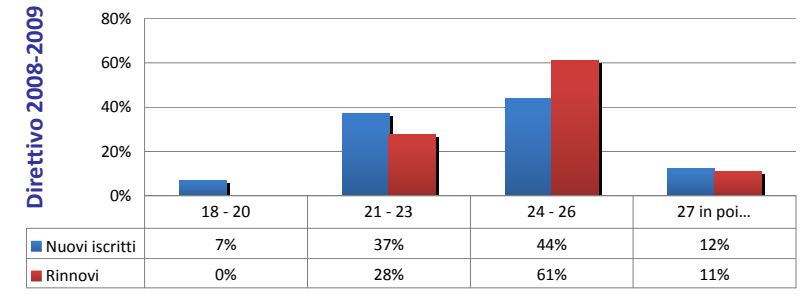

Come si conosce l'associazione

ETÀ

Università di provenienza

Residenza