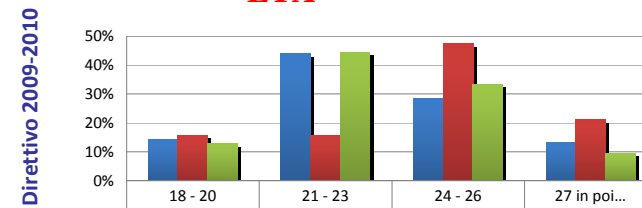

Residenza	Nuovi soci	Vecchi soci	Soci non ancora scaduti	Totale associazione	Percentuali			
					Nuovi soci	Vecchi soci	Soci non ancora	totale associazione
Cagliari	78	9	51	138	80%	47%	81%	77%
Carbonia-Iglesias	3	3		6	3%	16%	0%	3%
Nuoro	4	1	3	8	4%	5%	5%	4%
Olbia-Tempio	1			1	1%	0%	0%	1%
Oristano	8	4	7	19	8%	21%	11%	11%
Medio Campidano	2	1	1	4	2%	5%	2%	2%
Sassari	1		1	2	1%	0%	2%	1%
Ogliastra	1	1		2	1%	5%	0%	1%
TOTALI	98	19	63	180	100%	100%	100%	100%

Come si conosce l'associazione

ETÀ

Università di provenienza

Residenza

Come si conosce l'associazione

	Amici-soci	Eventi (seminari,attività)	Internet	Università	Altro
Nuovi soci	53%	7%	17%	7%	15%
Vecchi soci	47%	21%	11%	11%	11%
Soci non ancora scaduti	62%	19%	6%	6%	6%

ETÁ

	18 - 20	21 - 23	24 - 26	27 in poi...
Nuovi soci	14%	44%	29%	13%
Vecchi soci	16%	16%	47%	21%
Soci non ancora scaduti	13%	44%	33%	10%

Università di provenienza

	Scienze MM.FF.NN.	Economia	Giurisprudenza	Ingegneria	Lettere	Lingue	Medicina	Scienze della formazione	Farmacia	Scienze politiche	Lavoratore	Altro
Nuovi soci	3%	30%	8%	8%	4%	21%	2%	6%	3%	7%	2%	5%
Vecchi soci	5%	26%	5%	16%	0%	5%	0%	11%	0%	5%	5%	21%
Soci non ancora scaduti	6%	24%	6%	22%	2%	6%	3%	8%	0%	6%	0%	16%